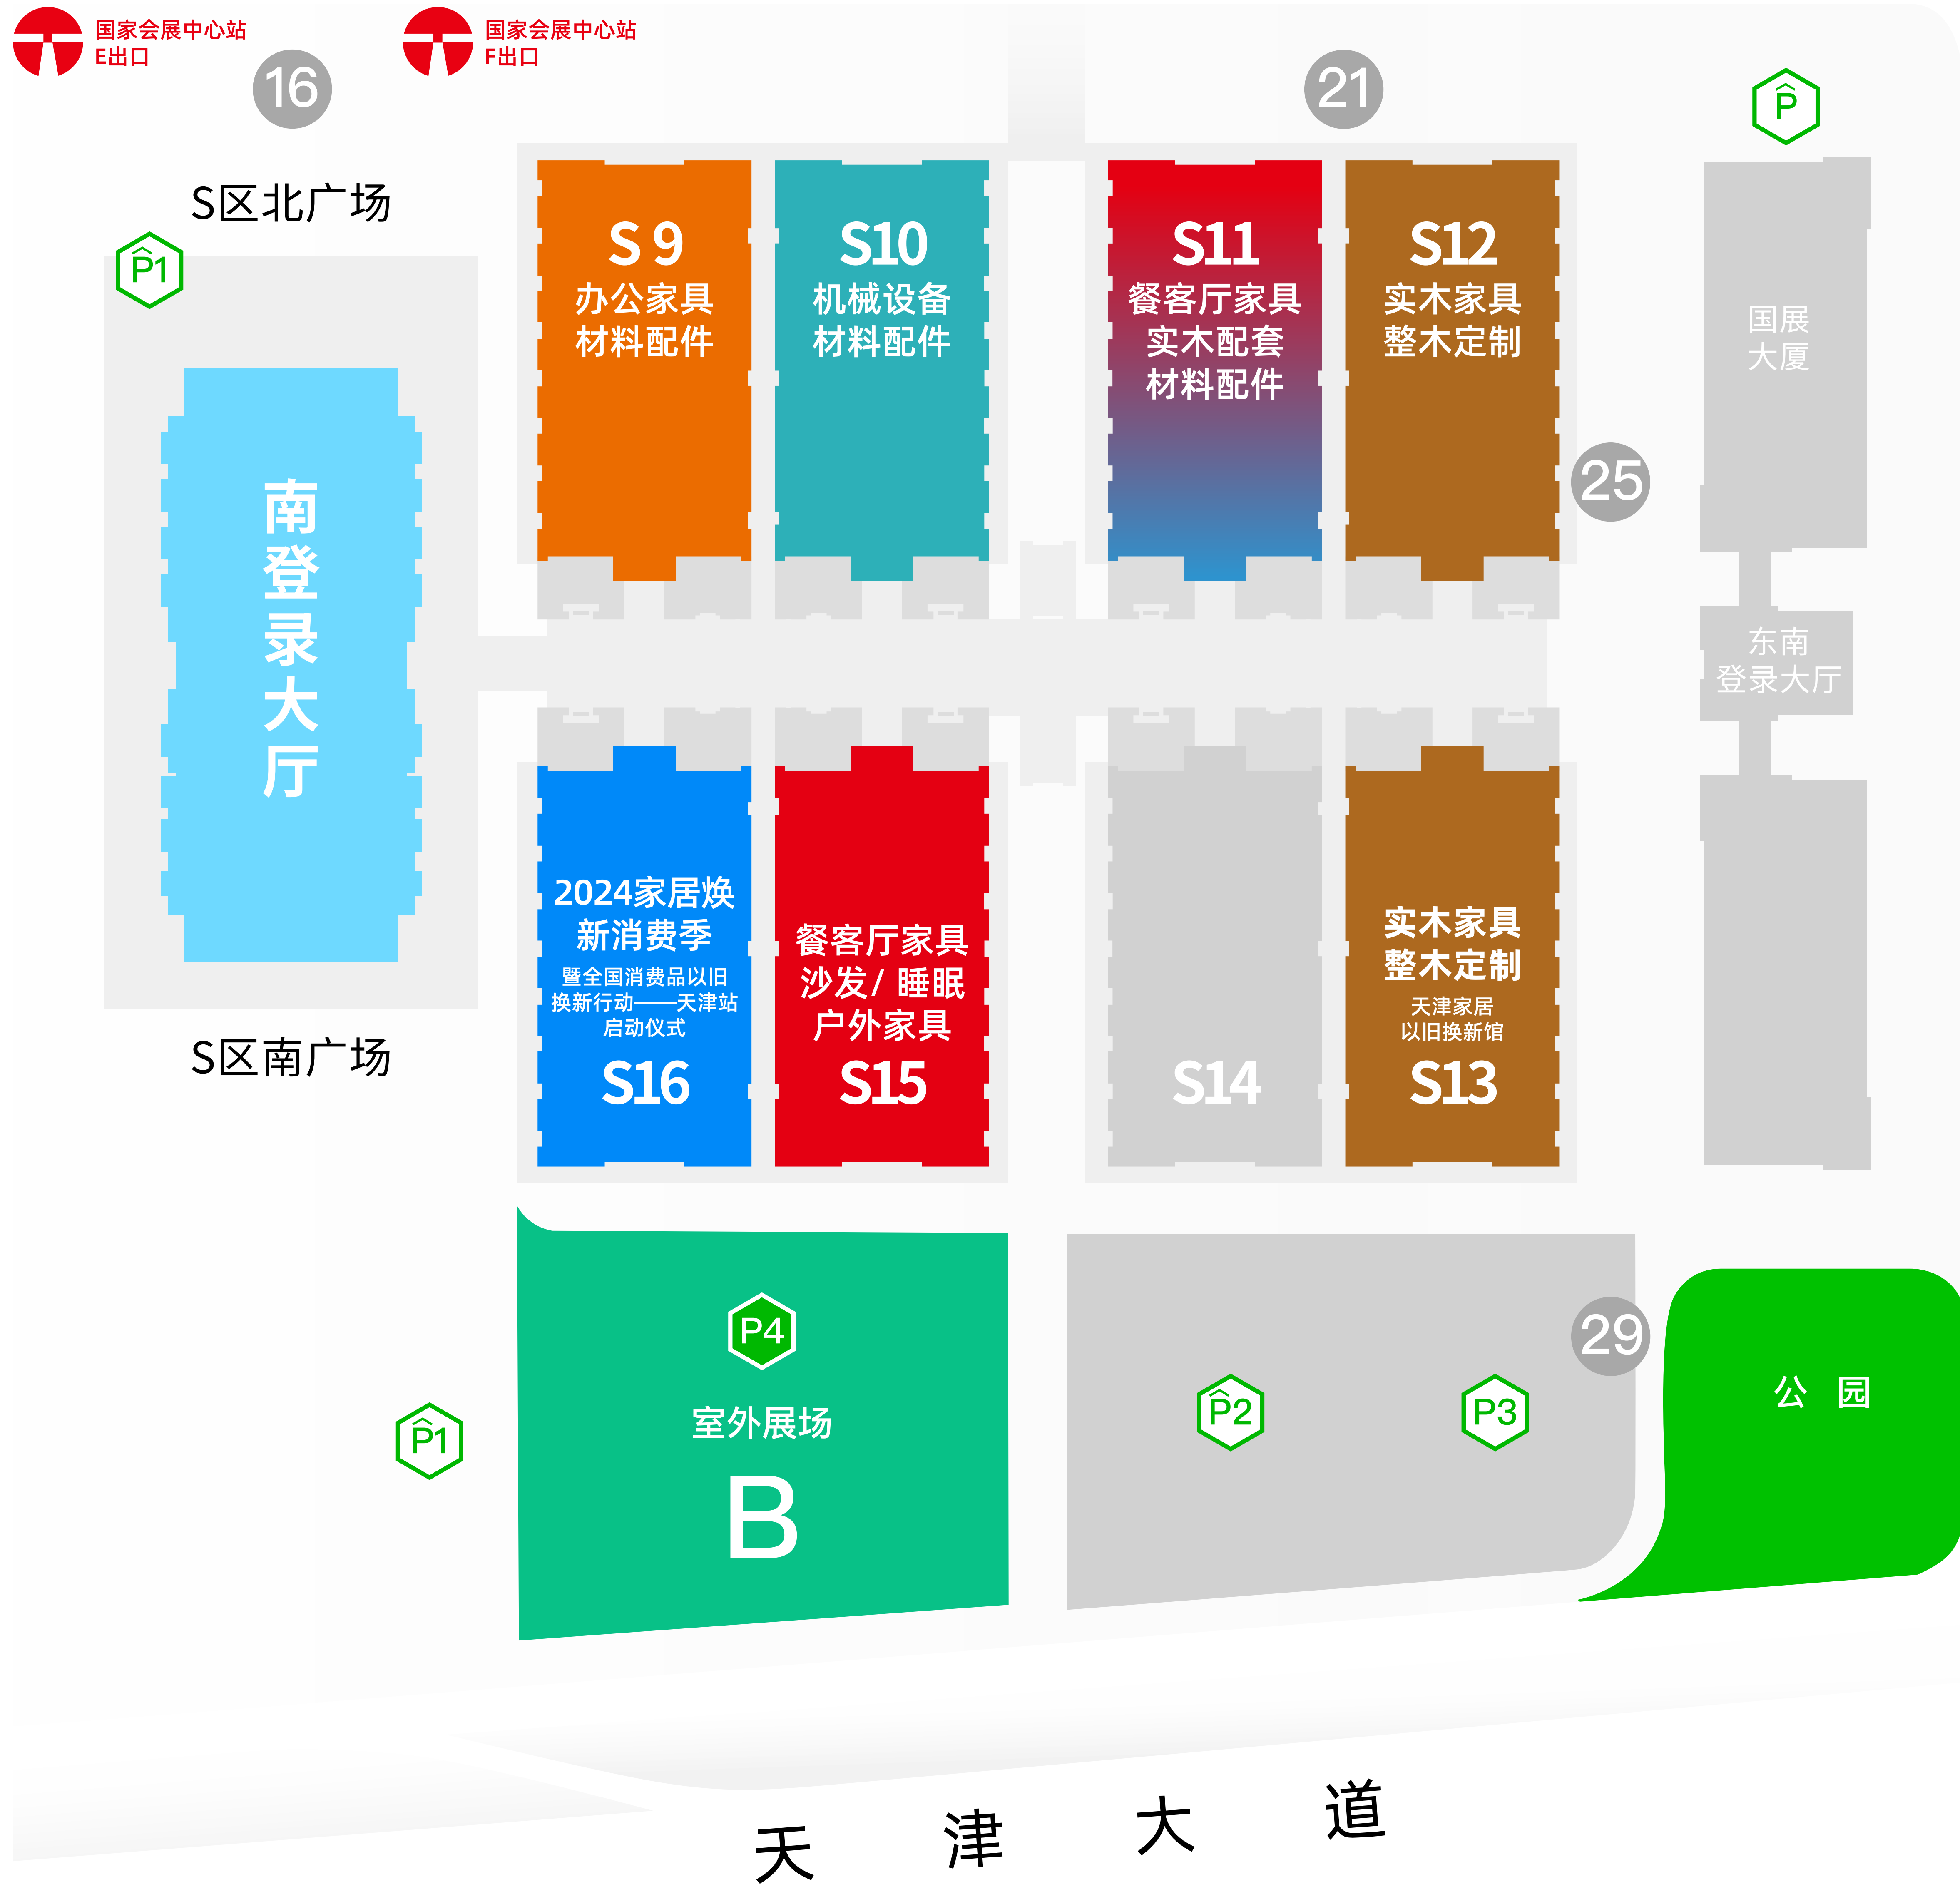

# 天津国际家居博览会

Tianjin International Furnishing Fair

国家会展中心(天津)  
NCEC(TIANJIN)

2024年5月16-19日  
May 16-19, 2024

国 展 大 道

国家会展中心站  
E出口

国家会展中心站  
F出口

16

25

国展  
大厦

东南  
登录大厅

国  
瑞  
路

2024家居焕  
新消费季  
暨全国消费品以旧  
换新行动——天津站  
启动仪式  
**S16**

餐客厅家具  
沙发/睡眠  
户外家具  
**S15**

**S14**

实木家具  
整木定制  
天津家居  
以旧换新馆  
**S13**

室外展场

**B**

29

公 园

天 津 大 道

# 天津国际家居博览会

Tianjin International Furnishing Fair

国家会展中心(天津)  
NCEC(TIANJIN)

2024年5月16-19日  
May 16-19, 2024

国 展 大 道

**S9号馆 办公家具/材料配件**  
办公家具、公共商用家具、装饰材料、家具辅料、五金配件等

**S10号馆 机械设备/材料配件**  
木工机械设备、软体机械设备、装饰材料、家具辅料、五金配件等